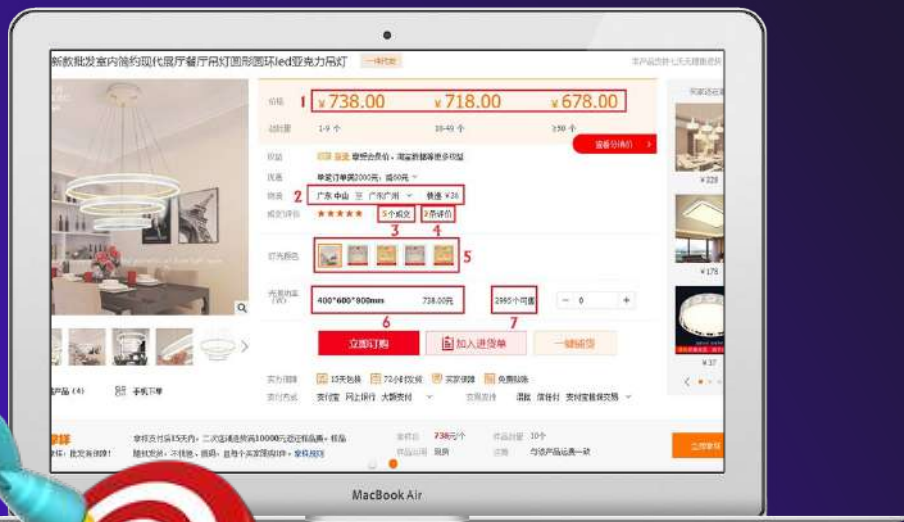

СТРАНИЦА ТОВАРА

3

Количество завершенных сделок, если их 0 это не значит что продавец плохой, может быть товар новый и только добавлен на сайт.

4

Количество отзывов - про отзывы подробнее будет ниже.

5

Выбор цвета, комплектации и тд.

6

Размеры и цена за них.

7

Количество доступное для заказа.