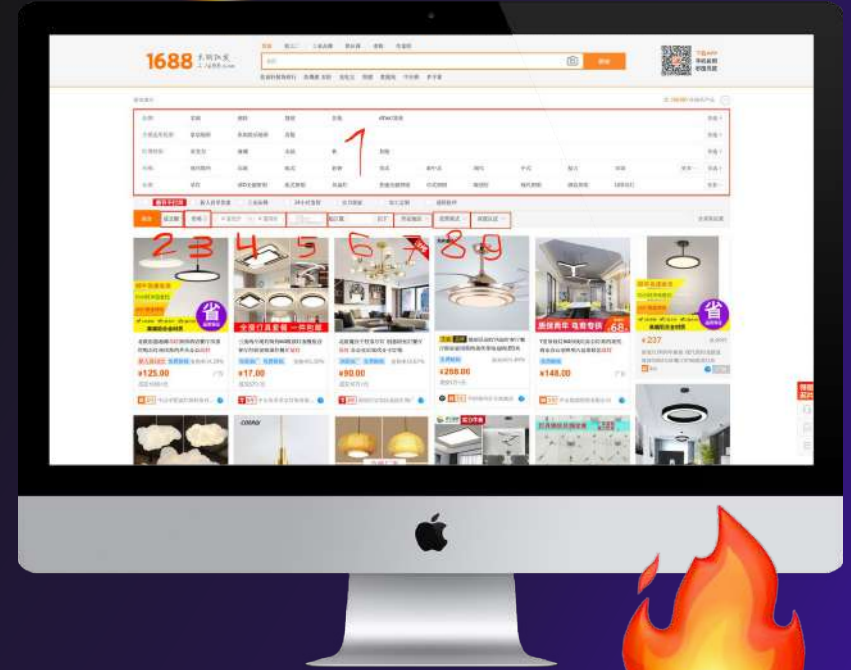

Фильтры

1

Различные фильтры относящиеся напрямую к товару который вы искали, в нашем конкретном случае это (перечисление по порядку сверху вниз): Стиль, Место использования (дом, офис, гостиница), Материал плафона, Напряжение, Цены, Виды ламп и в конце похожие запросы.

2

Фильтр по объему продаж, если продаж у магазина много, соответственно и товар качественный за хорошую цену или продавец проверенный временем.

ИНСТРУКЦИЯ ПО РАБОТЕ С САЙТОМ 1688.COM

Фильтры

3 Фильтр по цене от маленькой к большой, очень полезный инструмент для хорошего поиска. ВАЖНО - цена которая отображается в поиске всегда самая низкая из 3х, или из комплектации товара (об этом еще будет ниже). Иногда китайские продавцы хитрят и добавляют к товару отдельно что то дешевое, например: Люстра стоит 1000 юаней, и на странице заказа еще можно купить отдельно плафоны по 100 юаней - так вот в поиске будет отображаться 100 юаней, поэтому будьте внимательны.

4 Фильтр диапазона цены от и до, дополнительной информации не требуется, см. №3.

ИНСТРУКЦИЯ ПО РАБОТЕ С САЙТОМ 1688.COM

Фильтры

5

Диаграмма цен - дешевый товар, средний и верхний ценовые уровни.

6

Минимальное количество закупки - очень важный инструмент, многие фабрики продают свой товар только от 1000 и более экземпляров.