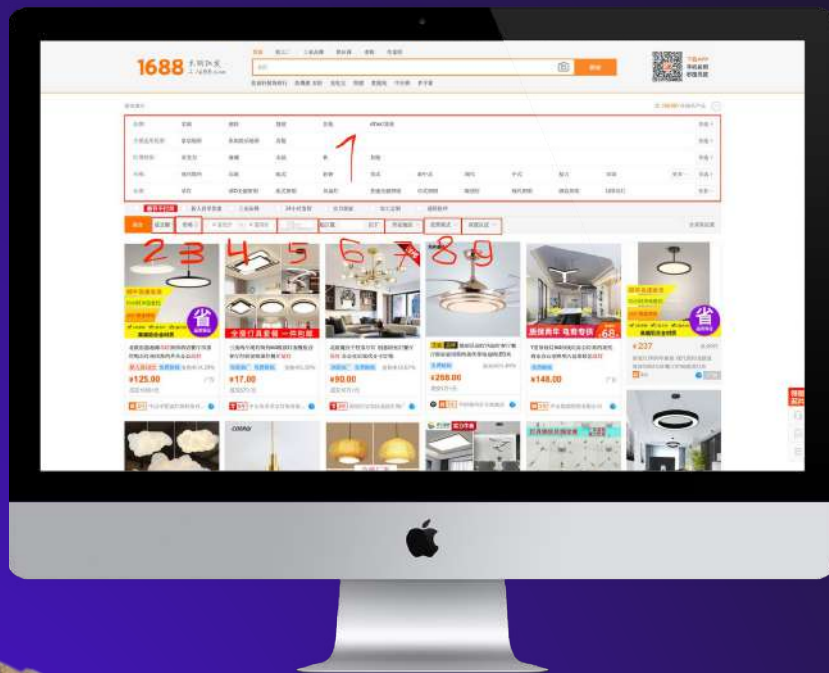

4 Фильтр диапазона цены от и до, дополнительной информации не требуется, см. №3.

ИНСТРУКЦИЯ ПО РАБОТЕ С САЙТОМ 1688.COM

Фильтры

5

Диаграмма цен - дешевый товар, средний и верхний ценовые уровни.

6

Минимальное количество закупки - очень важный инструмент, многие фабрики продают свой товар только от 1000 и более экземпляров.

8 Бизнес-модель, тип предпринимательства. Этот фильтр вам вряд ли понадобится.

ИНСТРУКЦИЯ ПО РАБОТЕ С САЙТОМ 1688.COM

Фильтры

Степень верификации продавца - этот раздел лучше не трогать, оставьте это дело профессионалам. Мы проверяем всех продавцов прежде чем начать с ними работать.