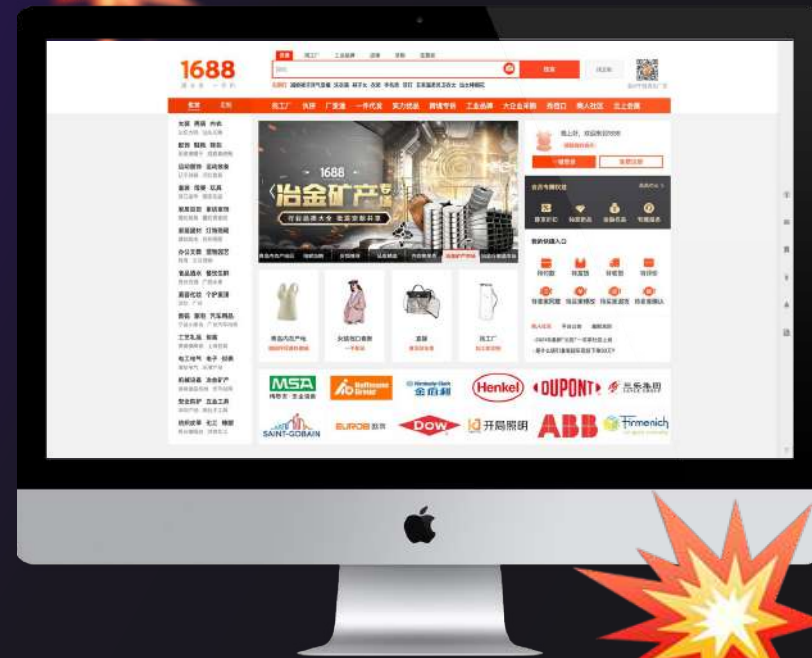

ИНСТРУКЦИЯ ПО РАБОТЕ С САЙТОМ 1688.COM

Главная страница

Здесь мы видим строку поиска, рекламные акции и слева в столбике категории товаров, которые в свою очередь делятся на подразделы. Для поиска товара надо вписать в строчку нужный вам товар, помните, что 1688 сайт ориентированный на китайский рынок и писать нужно на китайском. Для перевода вы можете воспользоваться переводчиком [Гугл](#) или [Яндекс](#). Если вы пользуетесь современным браузером то вы можете попробовать авто переводчик страницы, иногда это очень помогает.

P.S К сожалению на 1688.com поиск по фото не работает (хотя кнопка есть), но если вы скачаете приложение на телефон функция поиска по фото появится! (Как пользоваться 1688 через телефон?)