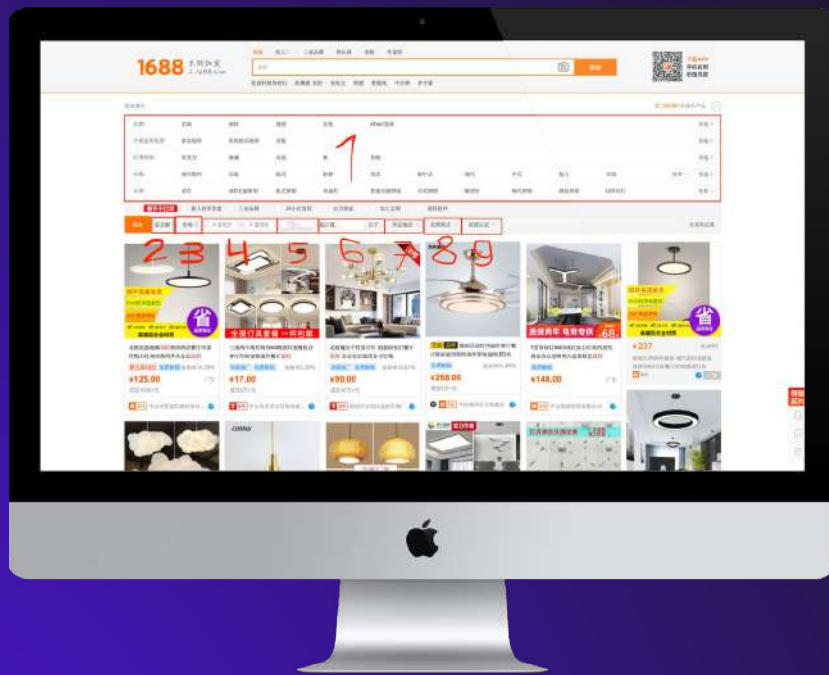

Фильтры

1

Различные фильтры относящиеся напрямую к товару который вы искали, в нашем конкретном случае это (перечисление по порядку сверху вниз): Стиль, Место использования (дом, офис, гостиница), Материал плафона, Напряжение, Цены, Виды ламп и в конце похожие запросы.

2

Фильтр по объему продаж, если продаж у магазина много, соответственно и товар качественный за хорошую цену или продавец проверенный временем.

ИНСТРУКЦИЯ ПО РАБОТЕ С САЙТОМ 1688.COM

Фильтры

3 Фильтр по цене от маленькой к большой, очень полезный инструмент для хорошего поиска. ВАЖНО - цена которая отображается в поиске всегда самая низкая из 3х, или из комплектации товара (об этом еще будет ниже). Иногда китайские продавцы хитрят и добавляют к товару отдельно что то дешевое, например: Люстра стоит 1000 юаней, и на странице заказа еще можно купить отдельно плафоны по 100 юаней - так вот в поиске будет отображаться 100 юаней, поэтому будьте внимательны.

4 Фильтр диапазона цены от и до, дополнительной информации не требуется, см. №3.

ИНСТРУКЦИЯ ПО РАБОТЕ С САЙТОМ 1688.COM

Фильтры

5

Диаграмма цен - дешевый товар, средний и верхний ценовые уровни.

6

Минимальное количество закупки - очень важный инструмент, многие фабрики продают свой товар только от 1000 и более экземпляров.